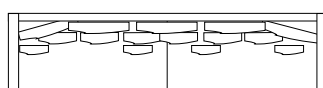

### ACCESSORI

CUSCINO schienale medio L 50 x 50

CUSCINO schienale piccolo L 38 x 38

## DIVANO VITO LARGO PROF. 110

78

225

290

420

110