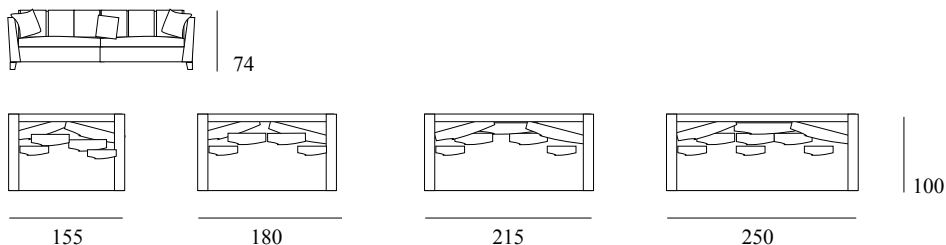

DIVANO VITO LARGO PROF. 100