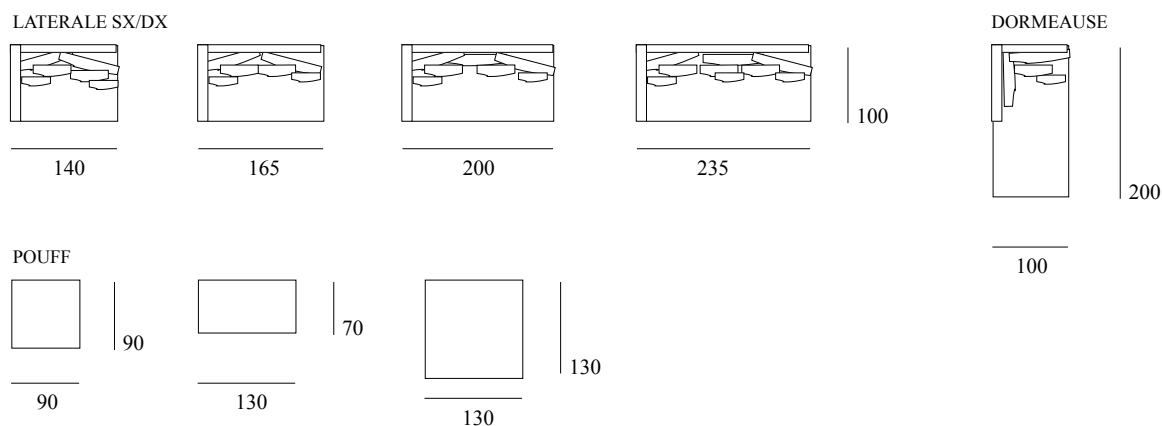

ELEMENTI COMPONIBILI VITO LARGO PROF. 100

ACCESSORI

- CUSCINO schienale medio L 50 x 50
- CUSCINO schienale piccolo L 38 x 38