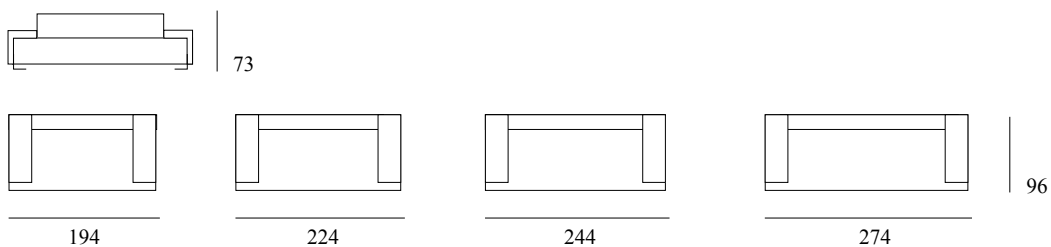

LOW

Divano modello Low a 2/3/4 posti o componibile. Disponibile anche pouff coordinato. Rivestimento sfoderabile in tessuto, alcantara o pelle a scelta. Misure personalizzabili a richiesta.

DIVANO

COMPOSIZIONI