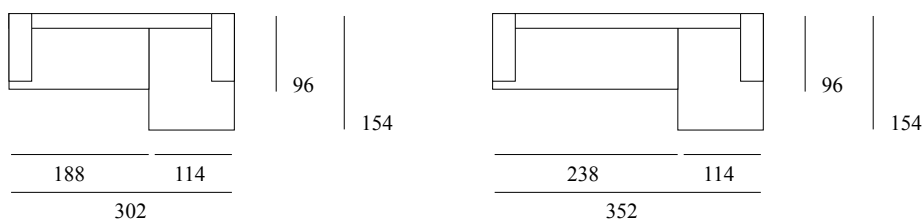

LOW

Divano modello Low a 2/3/4 posti o componibile. Disponibile anche pouff coordinato. Rivestimento sfoderabile in tessuto, alcantara o pelle a scelta. Misure personalizzabili a richiesta.

DIVANO

COMPOSIZIONI