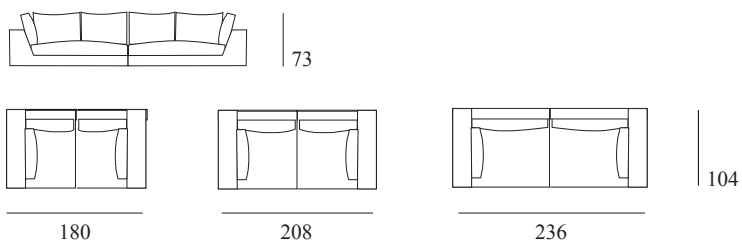

Valery

Divano modello Valery a 2/3/4 posti o componibile. Disponibile anche con elemento relax e pouff. Rivestimento sfoderabile in tessuto, alcantara o pelle a scelta. Misure personalizzabili a richiesta.

DIVANO

ELEMENTI COMPONENTI

LATERALE SX/DX

CENTRALE

ANGOLARE

POUFF

RELAX

ACCESSORI

CUSCINO

L 60X60