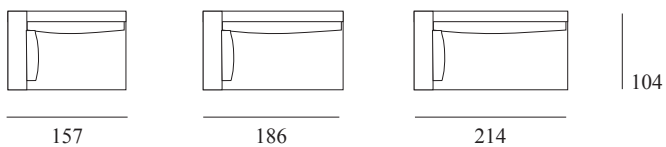

ELEMENTI COMPONENTI

LATERALE SX/DX