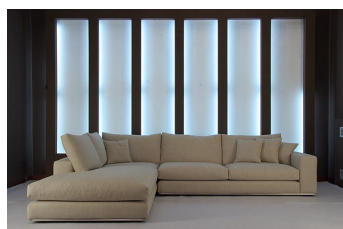

Valery

Divano modello Valery a 2/3/4 posti o componibile. Disponibile anche con elemento relax e pouff. Rivestimento sfoderabile in tessuto, alcantara o pelle a scelta. Misure personalizzabili a richiesta.

DIVANO

ELEMENTI COMPONENTI

LATERALE SX/DX

CENTRALE

ANGOLARE

POUFF

RELAX

ACCESSORI